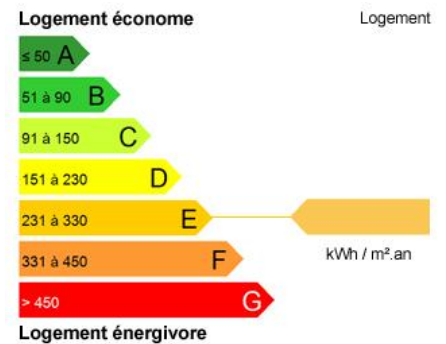

DIAGNOSTICS ENERGETIQUES

DPE