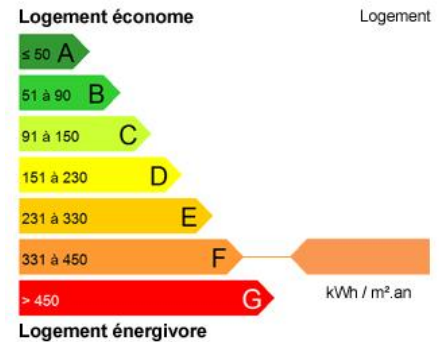

DIAGNOSTICS ENERGETIQUES

DPE