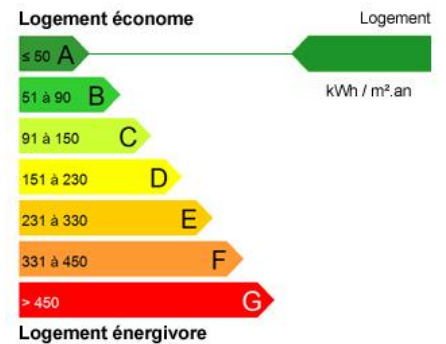

DIAGNOSTICS ENERGETIQUES

DPE