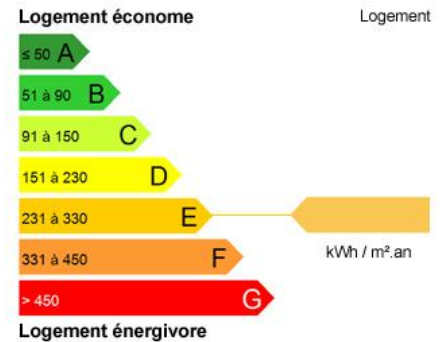

DIAGNOSTICS ENERGETIQUES

DPE