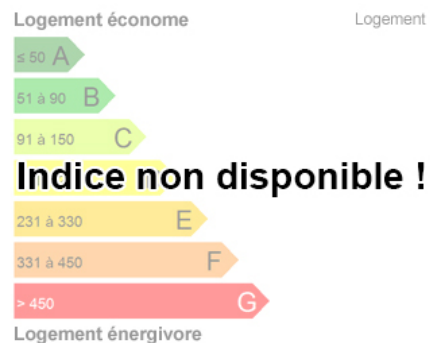

DIAGNOSTICS ENERGETIQUES

DPE