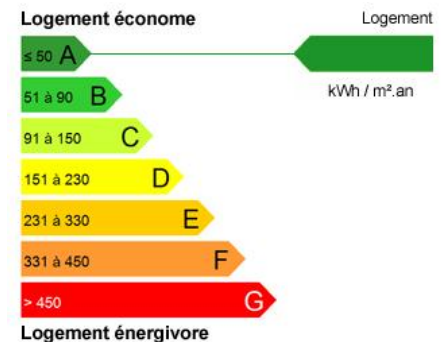

DIAGNOSTICS ENERGETIQUES

DPE