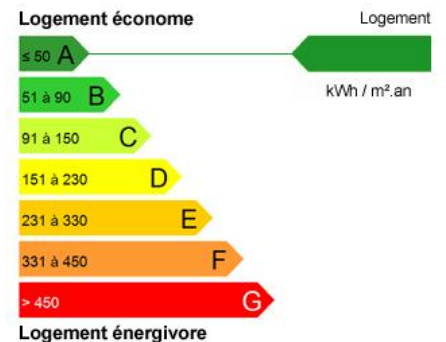

DIAGNOSTICS ENERGETIQUES

DPE