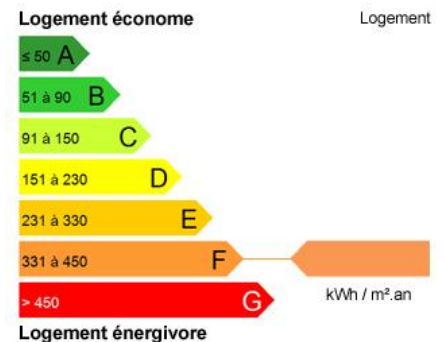

DIAGNOSTICS ENERGETIQUES

DPE