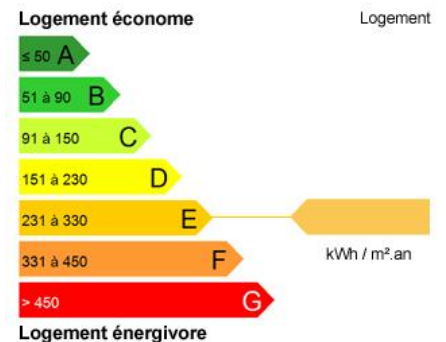

DIAGNOSTICS ENERGETIQUES

DPE